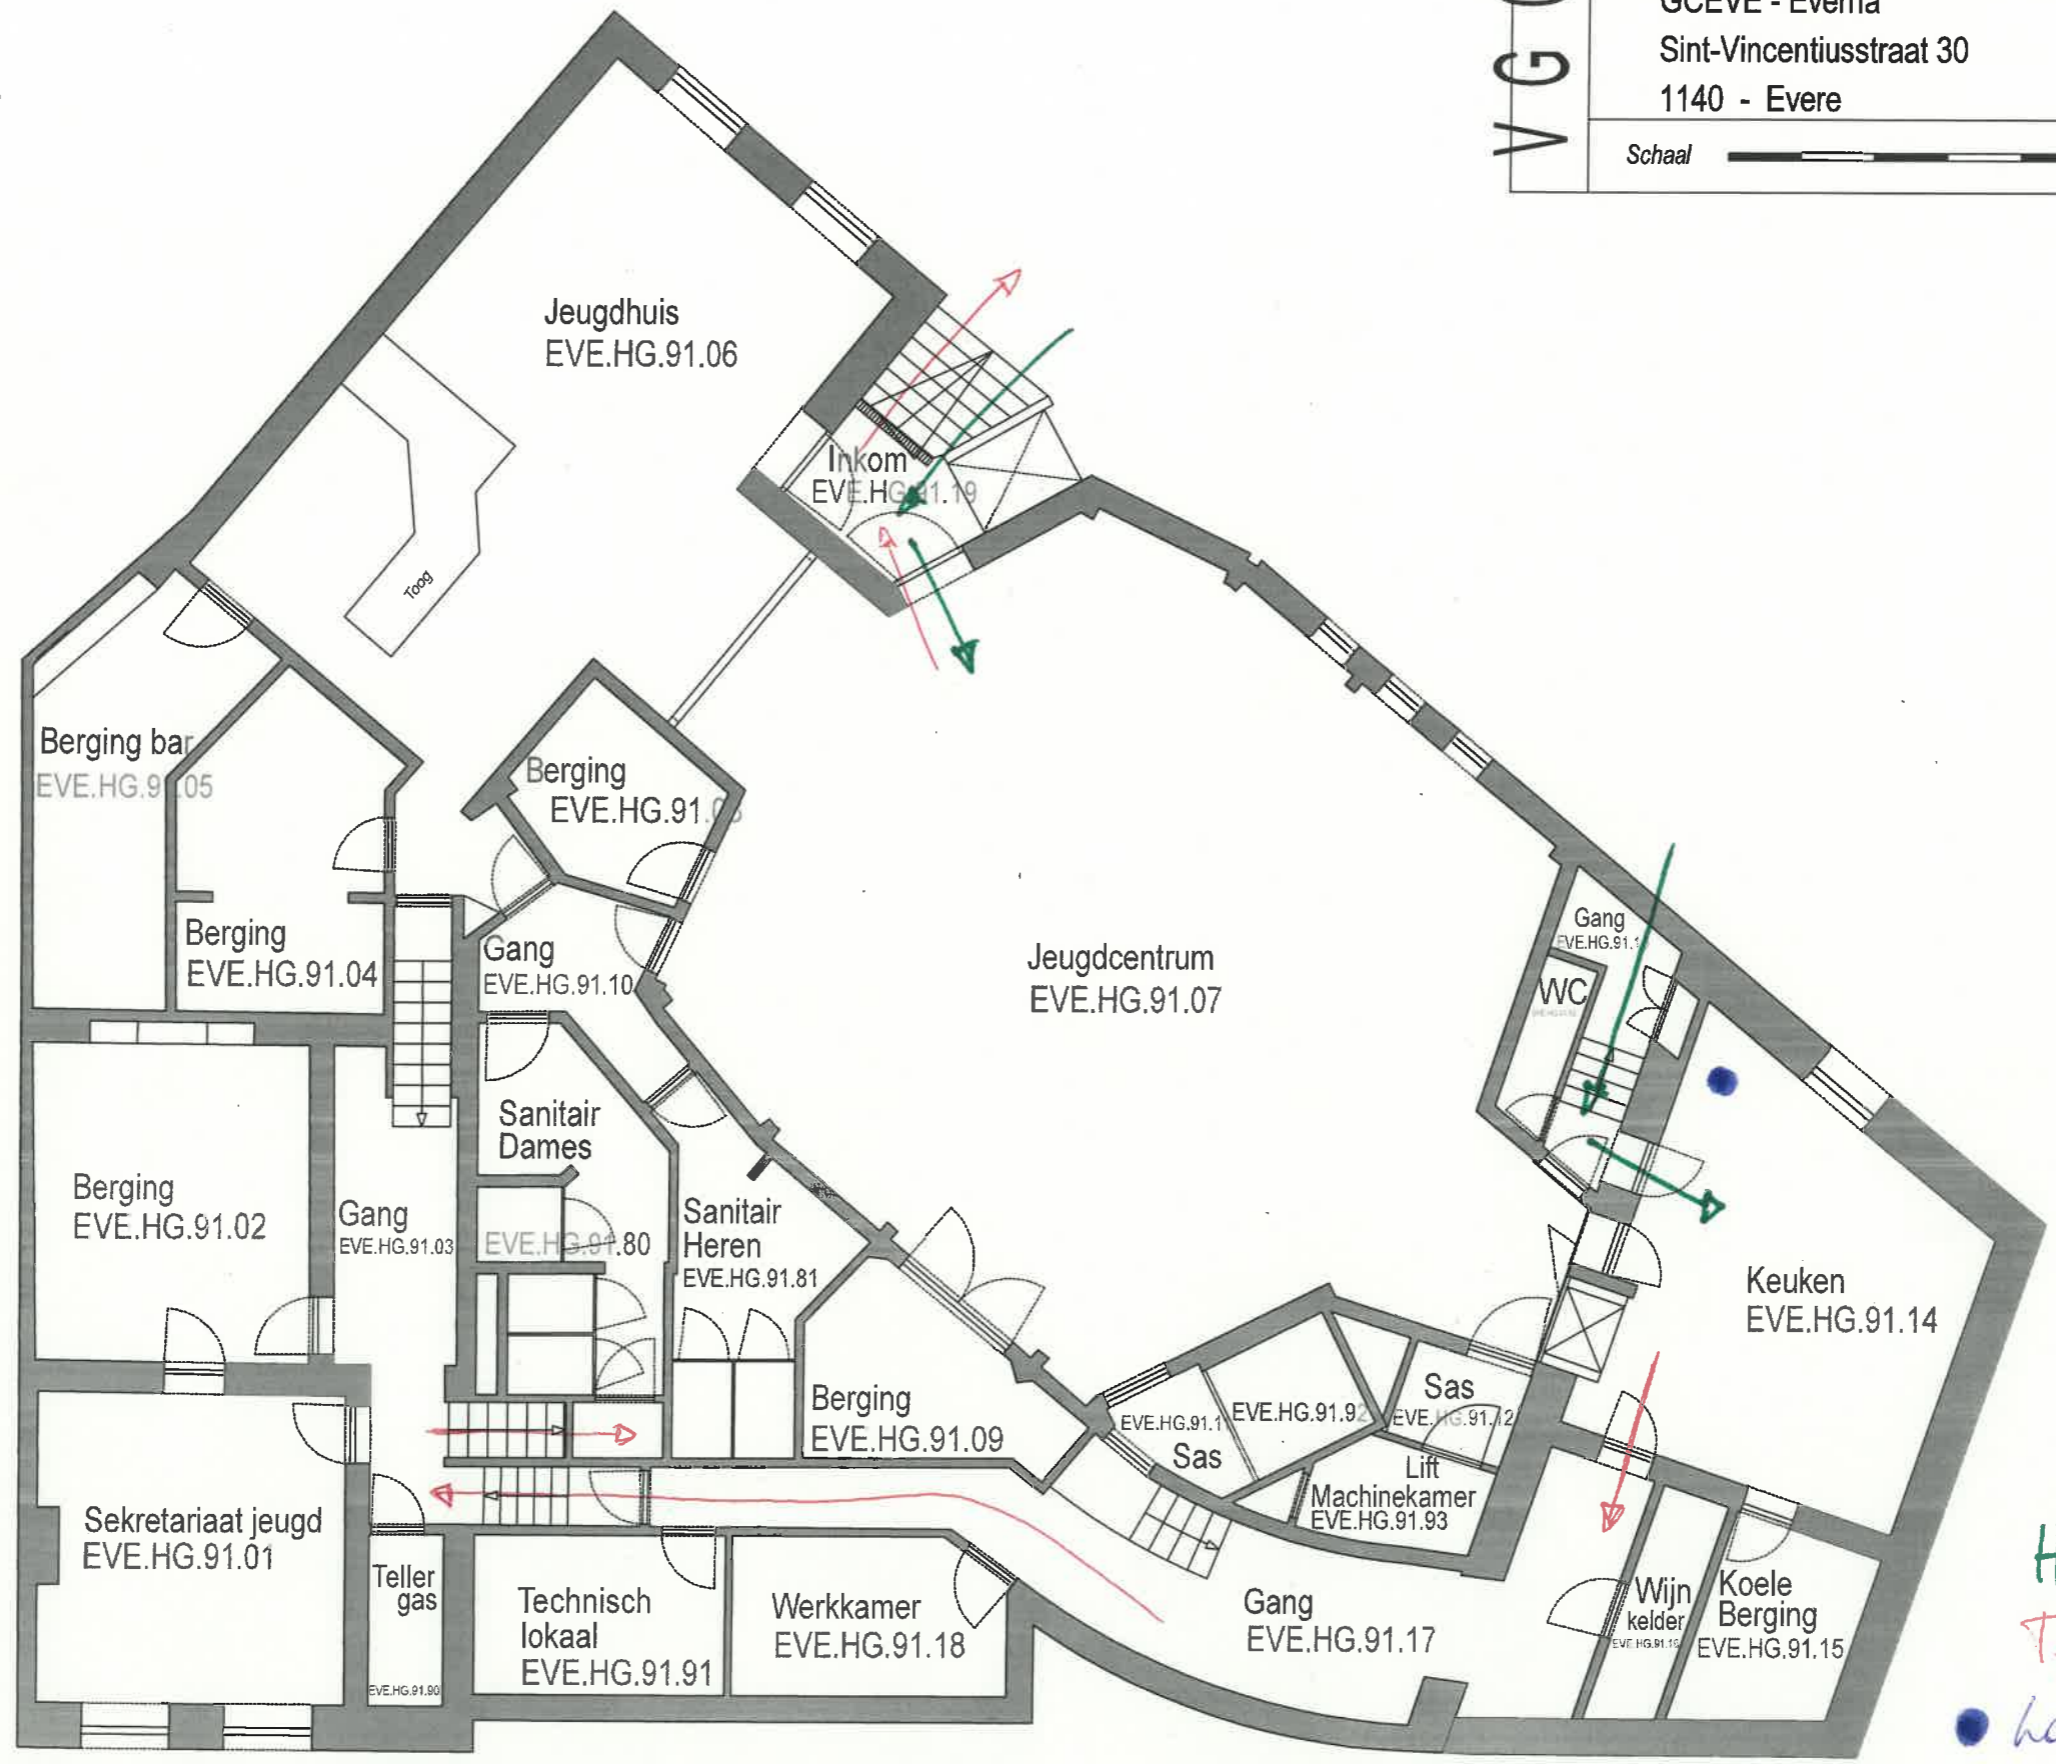

VGC

VLAAMSE GEMEENSCHAPSCOMMISSIE	Locatiecode : GCEVE
GCEVE - Everna Sint-Vincentiusstraat 30 1140 - Evere	Gebouw : HG Verdiep : 91
Schaal  5 m	Datum : 03/03/2020

*Heer*  
*Temp*  
*handpel &*  
*ontsmettingsmiddel*

VGC

VLAAMSE GEMEENSCHAPSCOMMISSIE	Locatiecode : GCEVE
GCEVE - Everna Sint-Vincentiusstraat 30 1140 - Evere	Gebouw : HG Verdiep : 00
Schaal  5 m	Datum : 03/03/2020

- Heen  
Terug
- handpel & out-metling
  - personal
  - papieren wipes

VGC

VLAAMSE GEMEENSCHAPSCOMMISSIE	Locatiecode : GCEVE
GCEVE - Everna Sint-Vincentiusstraat 30 1140 - Evere	Gebouw : HG Verdiep : 01
Schaal  5 m	Datum : 03/03/2020

VGC

VLAAMSE GEMEENSCHAPSCOMMISSIE	Locatiecode : GCEVE
GCEVE - Everna Sint-Vincentiusstraat 30 1140 - Evere	Gebouw : HG
Schaal  5 m	Verdiep : 02
	Datum : 03/03/2020