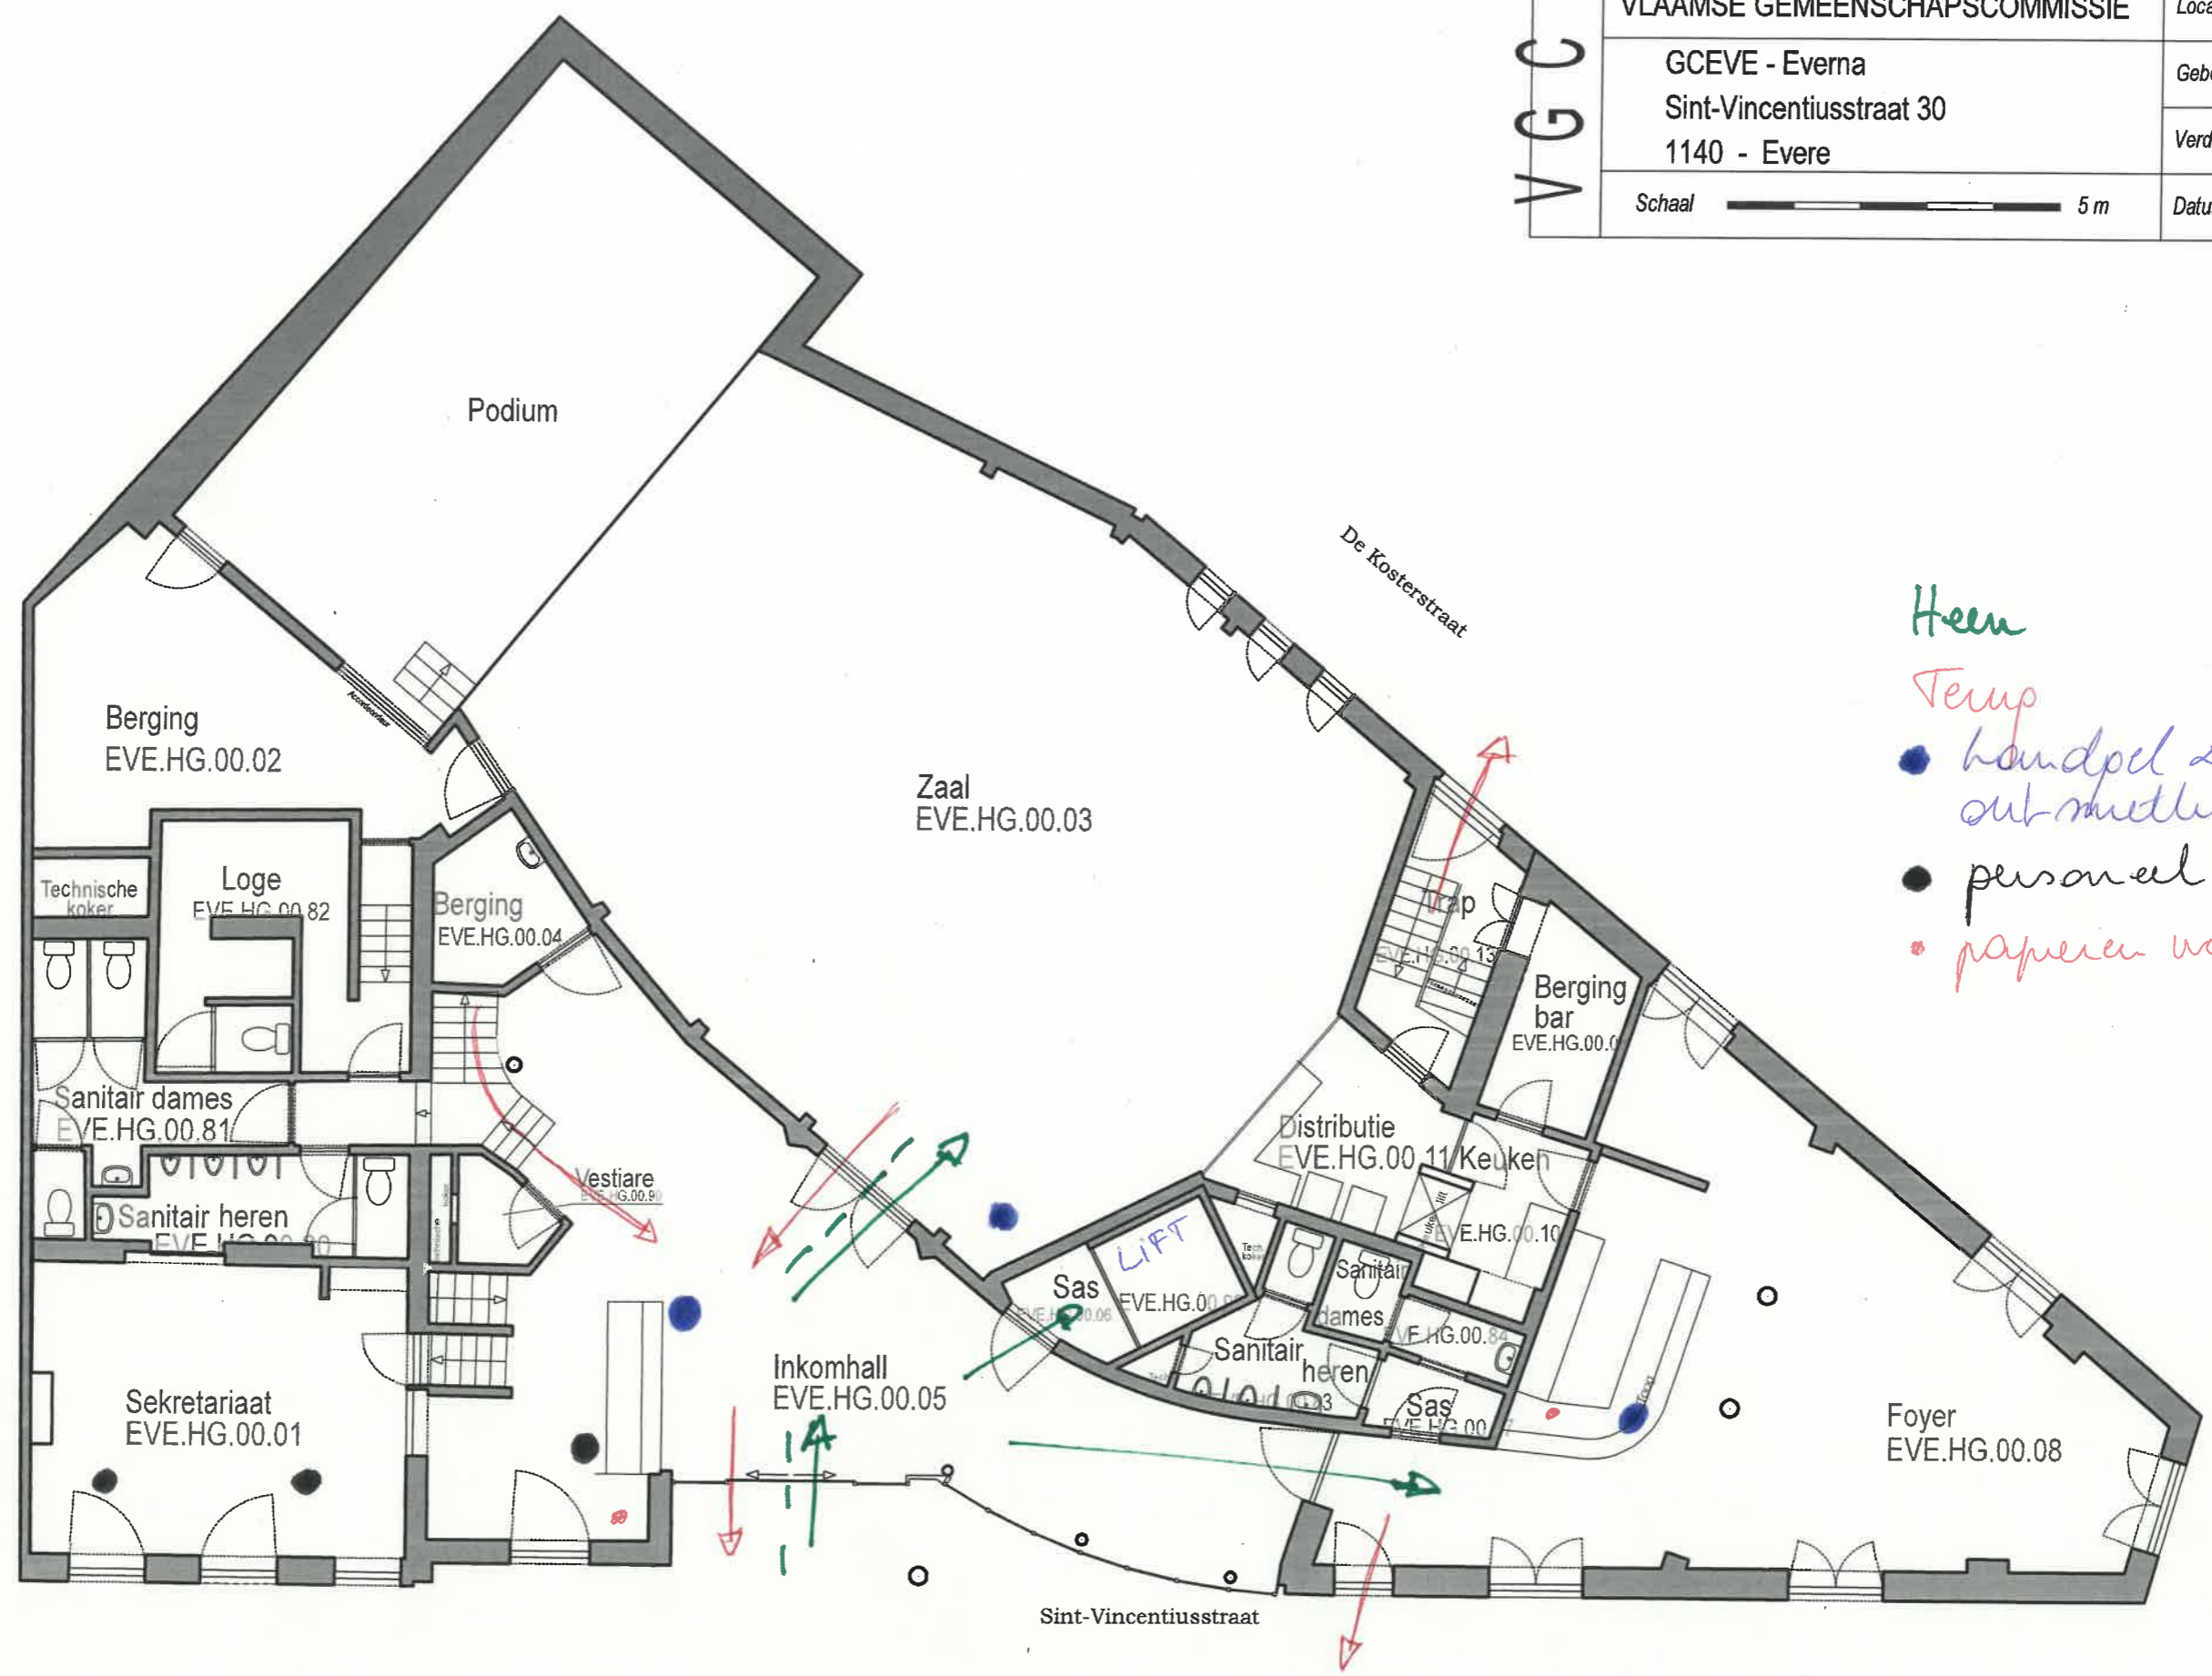

VGC

VLAAMSE GEMEENSCHAPSCOMMISSIE	Locatiecode : GCEVE
GCEVE - Everna Sint-Vincentiusstraat 30 1140 - Evere	Gebouw : HG Verdiep : 91
Schaal  5 m	Datum : 03/03/2020

*Heer*  
*Temp*  
*handpel &*  
*ontsmettingsmiddel*

VGC

VLAAMSE GEMEENSCHAPSCOMMISSIE	Locatiecode : GCEVE
GCEVE - Everna Sint-Vincentiusstraat 30 1140 - Evere	Gebouw : HG Verdiep : 00
Schaal  5 m	Datum : 03/03/2020

- Heen  
Terug
- handpel & out-metling
  - personal
  - papieren wipes

VGC

VLAAMSE GEMEENSCHAPSCOMMISSIE	Locatiecode : GCEVE
GCEVE - Everna Sint-Vincentiusstraat 30 1140 - Evere	Gebouw : HG Verdiep : 01
Schaal  5 m	Datum : 03/03/2020

VGC

VLAAMSE GEMEENSCHAPSCOMMISSIE	Locatiecode : GCEVE
GCEVE - Everna Sint-Vincentiusstraat 30 1140 - Evere	Gebouw : HG
Schaal  5 m	Verdiep : 02
	Datum : 03/03/2020