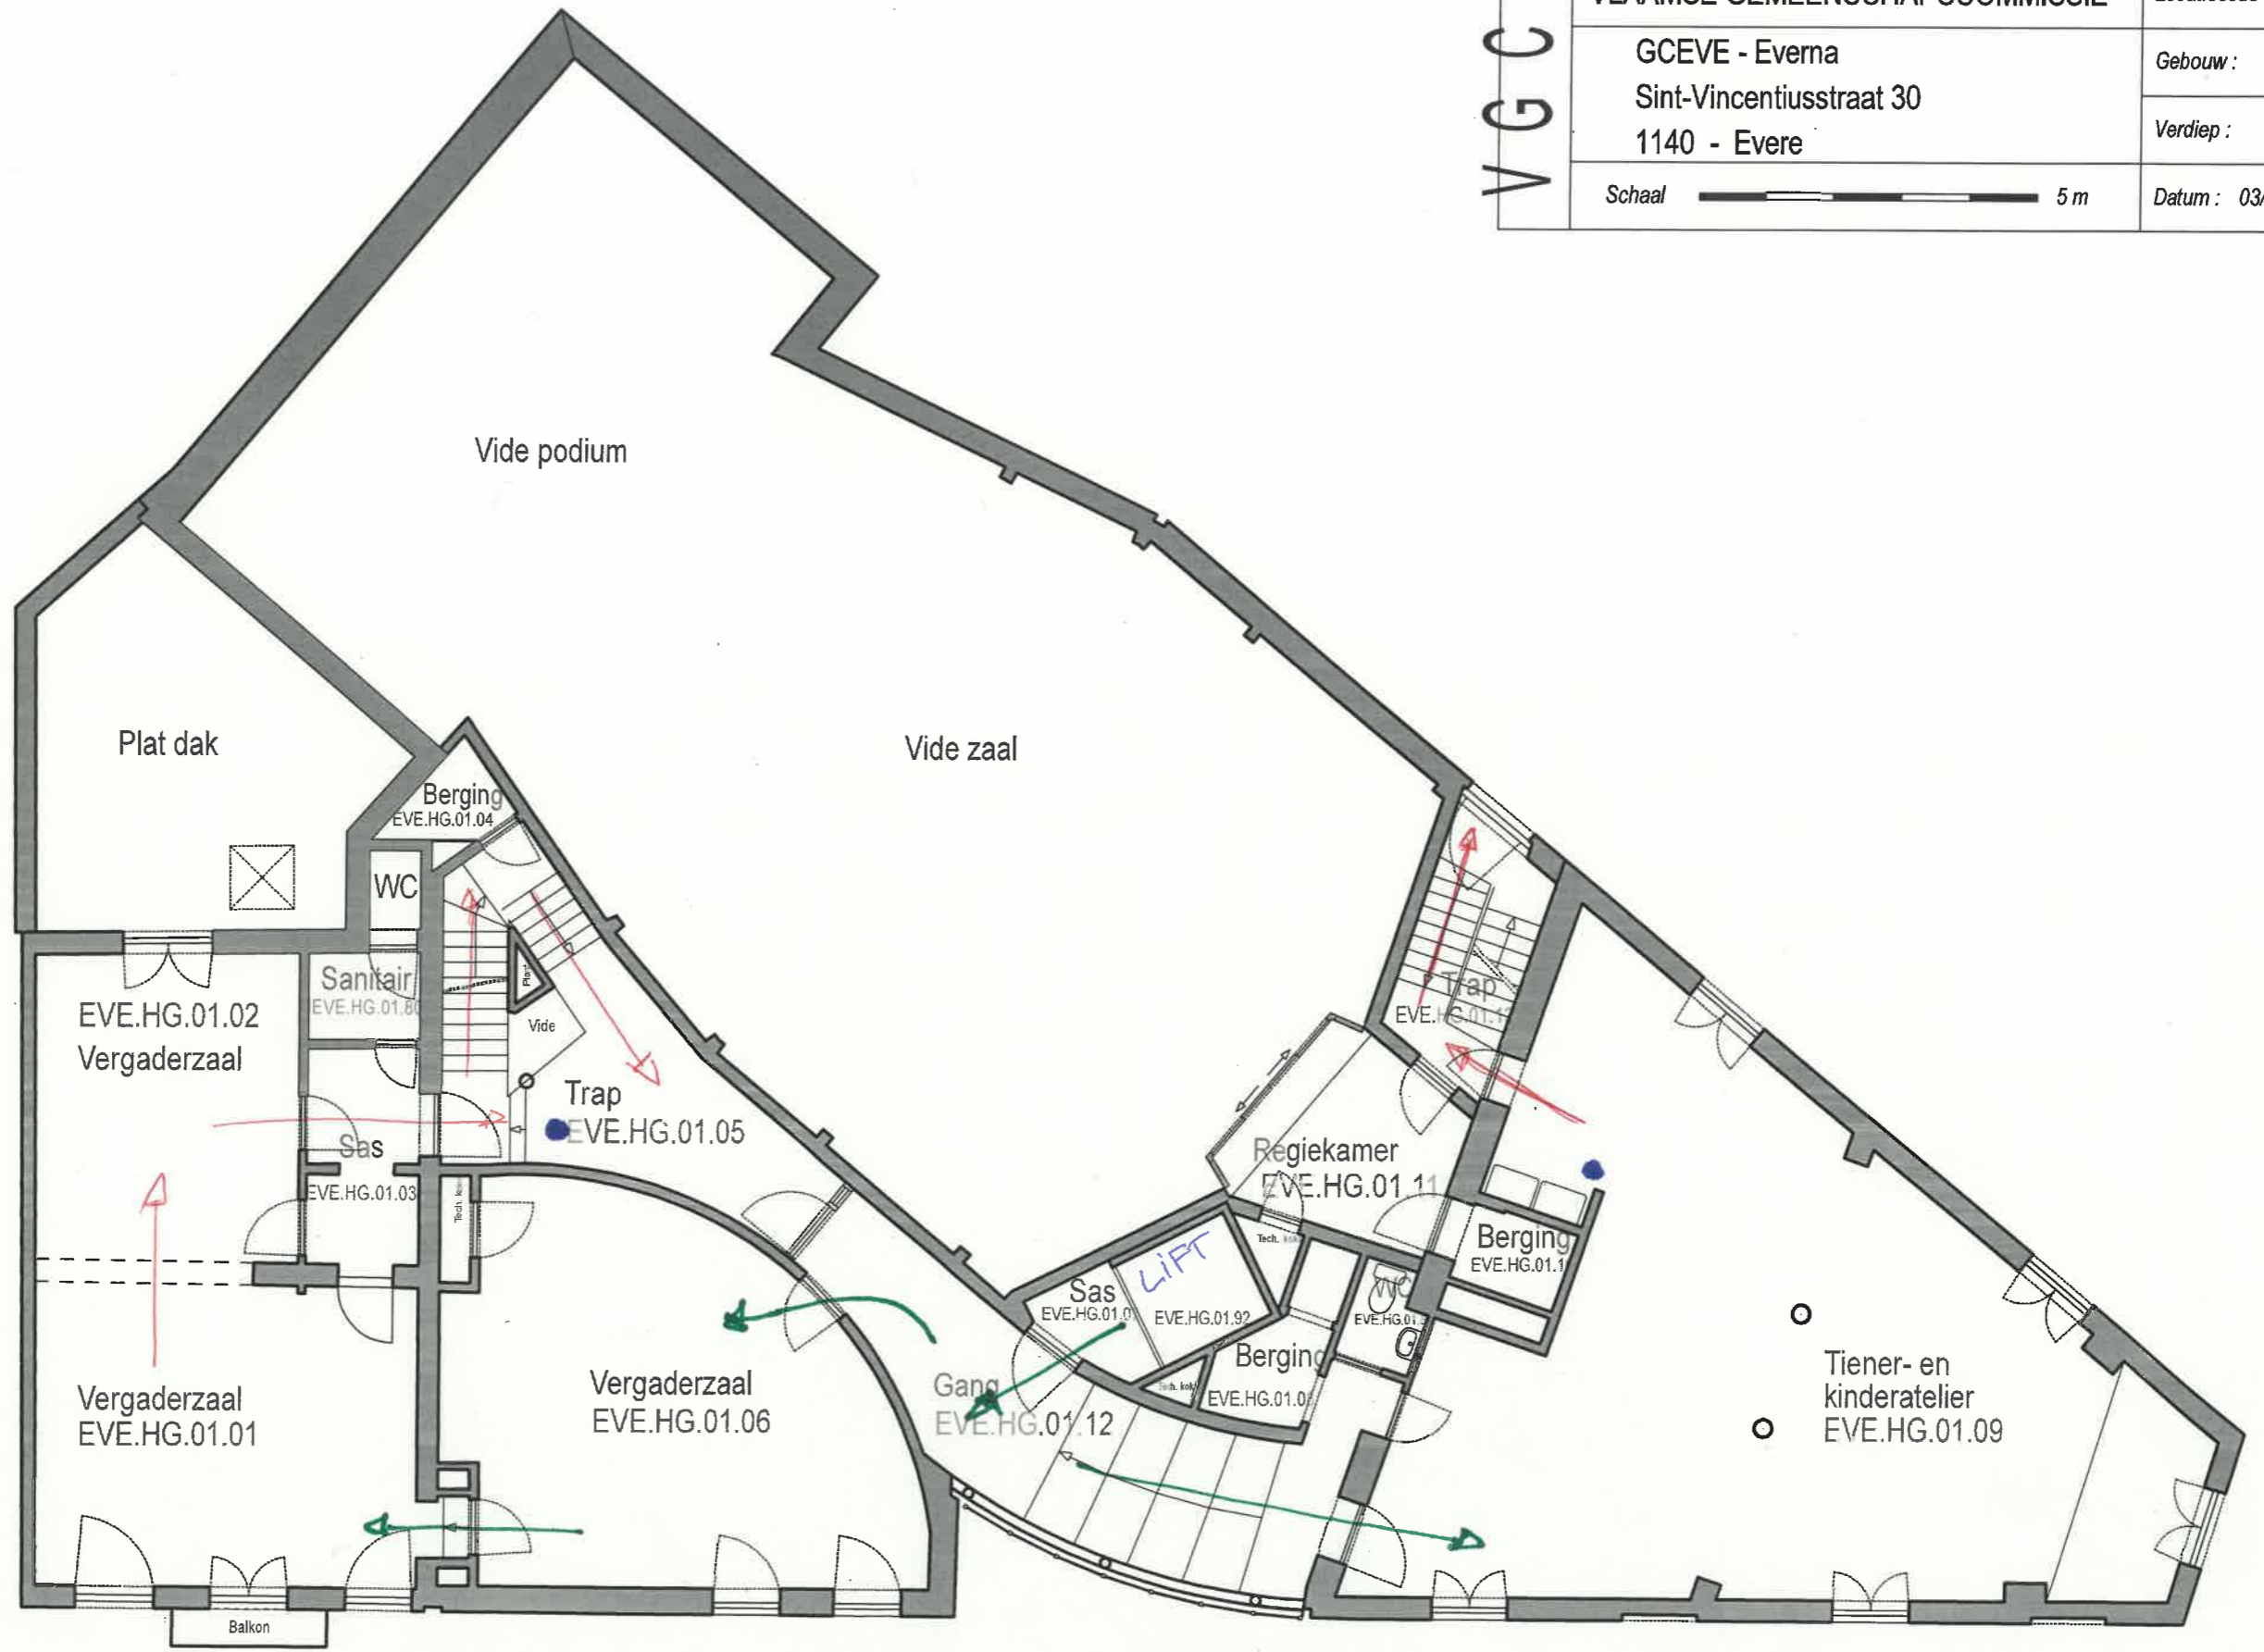

VGC

VLAAMSE GEMEENSCHAPSCOMMISSIE	Locatiecode : GCEVE
GCEVE - Everna Sint-Vincentiusstraat 30 1140 - Evere	Gebouw : HG Verdiep : 91
Schaal  5 m	Datum : 03/03/2020

*Heer*  
*Temp*  
*handpel &*  
*ontsmettingsmiddel*

VGC

VLAAMSE GEMEENSCHAPSCOMMISSIE	Locatiecode : GCEVE
GCEVE - Everna Sint-Vincentiusstraat 30 1140 - Evere	Gebouw : HG Verdiep : 00
Schaal  5 m	Datum : 03/03/2020

- Heen  
Terug
- handpel & out-metling
  - personal
  - papieren wipes

VGC

VLAAMSE GEMEENSCHAPSCOMMISSIE	Locatiecode : GCEVE
GCEVE - Everna Sint-Vincentiusstraat 30 1140 - Evere	Gebouw : HG Verdiep : 01
Schaal  5 m	Datum : 03/03/2020

VGC

VLAAMSE GEMEENSCHAPSCOMMISSIE	Locatiecode : GCEVE
GCEVE - Everna Sint-Vincentiusstraat 30 1140 - Evere	Gebouw : HG
Schaal  5 m	Verdiep : 02
	Datum : 03/03/2020